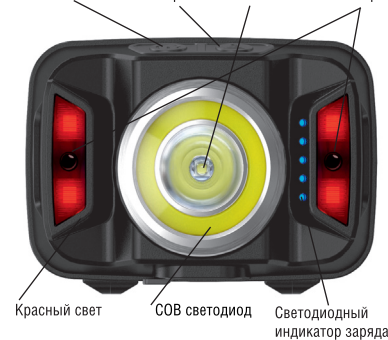

ЗАРЯД ФОНАря

Фонарь может перезаряжать аккумулятор с помощью USB кабеля. Заряд осуществляется с помощью USB разъема и кабеля, поставляемого в комплекте.

При заряде светодиодные индикаторы будут мерцать синим цветом. При полном заряде - все 4 индикатора будут светиться синим цветом. После полного заряда необходимо отсоединить зарядный кабель USB. Аккумуляторы заряжаются на 80-90%, поэтому их можно использовать сразу, однако рекомендуется полностью зарядить аккумулятор после покупки фонаря. Аккумулятор необходимо зарядить, прежде чем он полностью разрядится.

Функциональная кнопка Кнопка сенсора Белый свет Датчик сенсора

4

ТРЕБОВАНИЯ БЕЗОПАСНОСТИ

Избегайте попадания прямого света в глаза.

Запрещается эксплуатация фонаря и аккумулятора при высоких температурах.

Запрещается использовать элементы питания других типов кроме указанных в технических характеристиках. Детям до 6 лет запрещается использование фонаря без присмотра взрослых.

ТРАНСПОРТИРОВКА И ХРАНЕНИЕ

Светодиодный фонарь должен храниться в упаковке производителя, в вентилируемом помещении при температуре от -20°С до +40°С и влажности не более 80% (при температуре +25°С). Транспортировка производится только в упаковке и в крытом транспорте, с соблюдением требований к хранению. При этом должно быть обеспечено устойчивое положение, исключающее удары и другие механические повреждения.

ГАРАНТИЙНЫЕ ОБЯЗАТЕЛЬСТВА

Гарантийный срок эксплуатации и номинальная мощность светодиодного фонаря указаны на упаковке. Обмен и возврат возможны при соблюдении требований транспортировки, хранения и эксплуатации, предложенных в