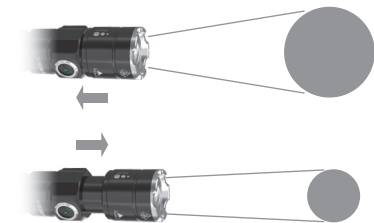

ЗАРЯД ФОНАря

Фонарь может перезаряжать аккумулятор с помощью USB кабеля. Заряд осуществляется с помощью USB разъема и кабеля, поставляемого в комплекте. При заряде индикатор светится красным цветом. При полном заряде – зеленым цветом.

ТЕХНИЧЕСКИЕ ХАРАКТЕРИСТИКИ

Наименование	VLF-A105Z Портативный фонарь
Материал	Авиационный анодированный алюминий
Размеры	140*29 мм
Вес	93 г
Тип светодиода	Luminus SST40, 10W
Источник питания	Аккумулятор
Тип аккумулятора	3.7V 18650 литий-ионный
Время заряда	4 часа
Режимы работы	Турбо режим – максимальной мощности – средней мощности – минимальной мощности – ночной режим – SOS
Защита от падения	1м
Класс защиты от пыли и влаги	IP44
Цветовая температура	5000K
Дальность	215м
Стабилизация разряда	Полная

Аккумуляторы заряжаются на 80-90%, поэтому их можно использовать сразу, однако рекомендуется полностью зарядить аккумулятор после покупки фонаря. Аккумулятор необходимо зарядить, прежде чем он полностью разрядится. После полного заряда необходимо отсоединить зарядный кабель USB

ТРЕБОВАНИЯ БЕЗОПАСНОСТИ

Избегайте попадания прямого света в глаза. Запрещается эксплуатация фонаря и аккумулятора при высоких температурах. Запрещается использовать элементы питания других типов кроме указанных в технических характеристиках. Детям до 6 лет запрещается использование фонаря без присмотра взрослых.

ТРАНСПОРТИРОВКА И ХРАНЕНИЕ

Светодиодный фонарь должен храниться в упаковке производителя, в вентилируемом помещении при температуре от -20°C до +40°C и влажности не более 80% (при температуре +25°C). Транспортировка производится только в упаковке и в крытом транспорте, с соблюдением требований к хранению. При этом должно быть обеспечено устойчивое положение, исключающее удары и другие механические повреждения.